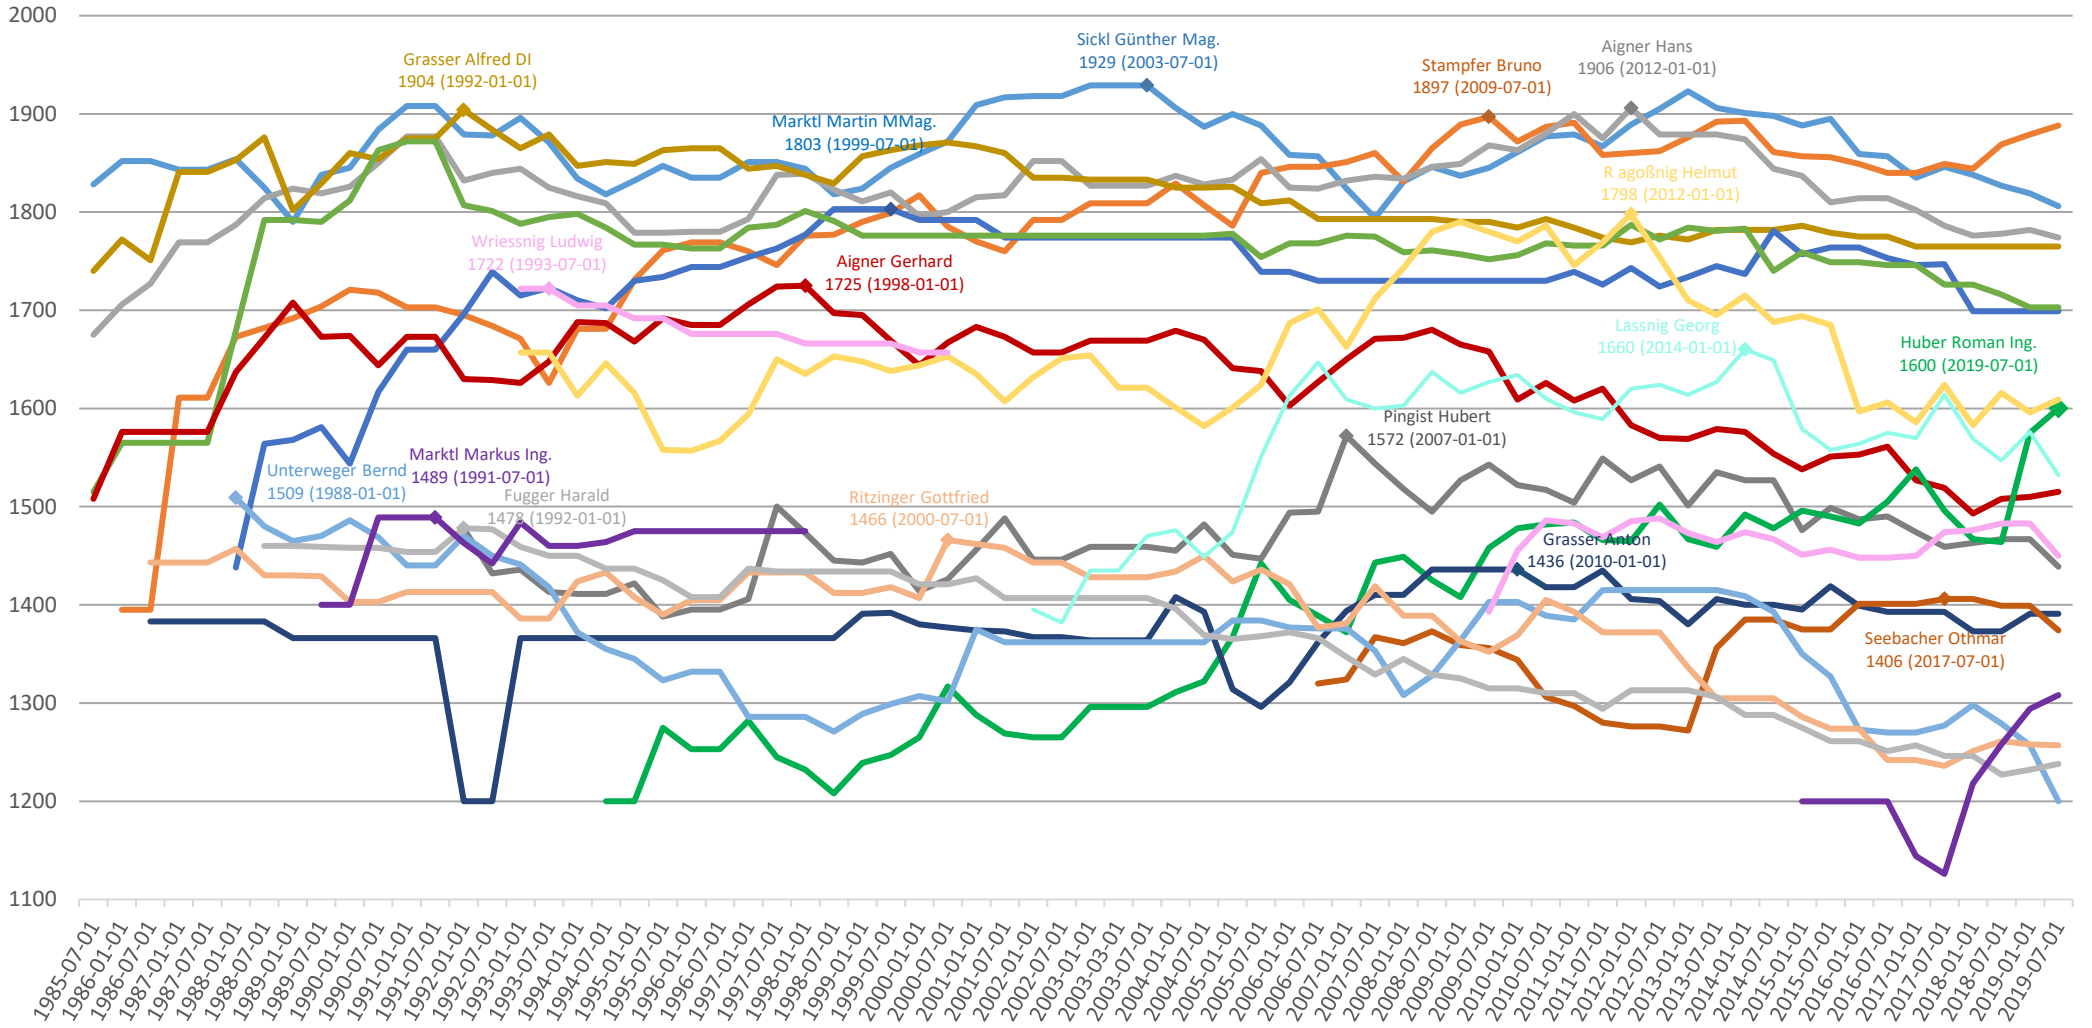

Elo Statistik Schachclub Gnesau

- | | | | | | |
|--|---|---|--|--|---|
| — Sickl Günther Mag. | — Stampfer Bruno | — Aigner Hans | — Grasser Alfred DI | — Marktl Martin MMag. | — Töpfermann Heimo |
| — Aigner Gerhard | — Pingist Hubert | — Huber Roman Ing. | — Grasser Anton | — Seebacher Othmar | — Unterweger Bernd |
| — Ritzinger Gottfried | — Fugger Harald | — Marktl Markus Ing. | — Lassnig Georg | — Ragoßnig Helmut | — Wriessnig Ludwig |